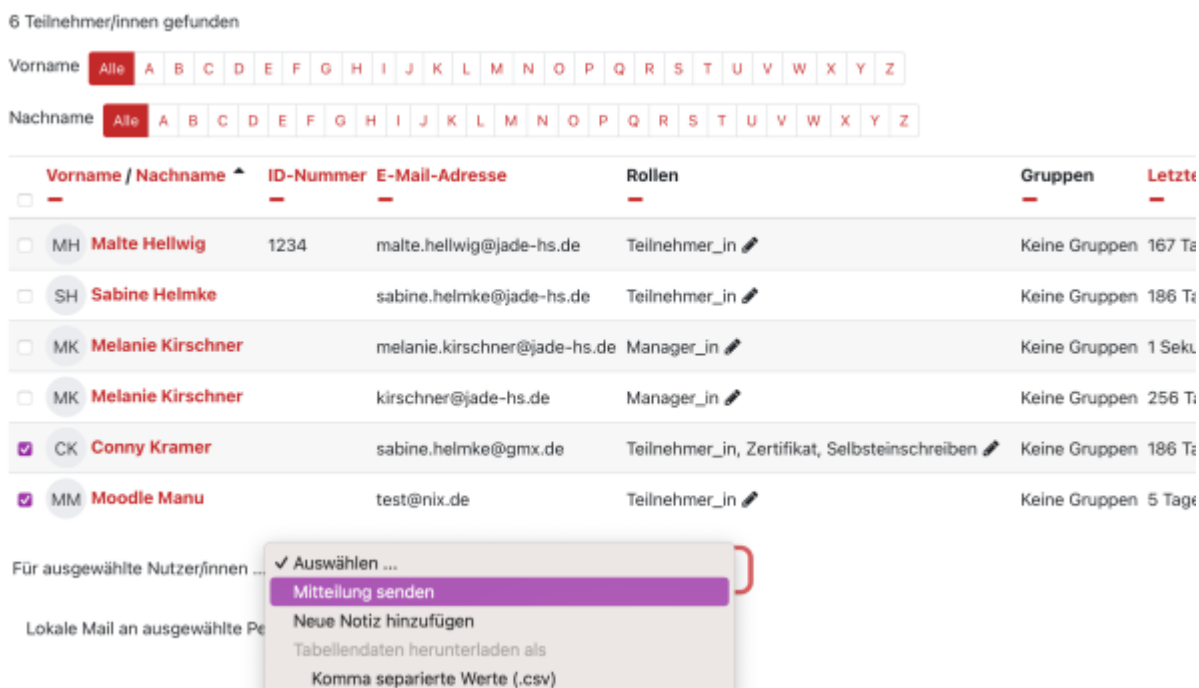

Mitteilung senden

So können Sie Kursteilnehmer_innen eine ✉ Mitteilung senden:

1. Klicken Sie auf die **Teilnehmerliste** des Kurses.
2. Wählen Sie die betreffenden Teilnehmer aus: „**Alle auswählen**“ mit der Schaltfläche unten oder **einzelne auswählen durch Setzen von Häkchen in der Spalte „Auswählen“**.
3. Im Auswahlmenü **Auswählen** unterhalb der Liste wählen Sie die Option **Mitteilung senden** aus.
4. Geben Sie Ihre Nachricht ein und bestätigen Sie Button **Mitteilung senden**.

Neue Benachrichtigungen werden rechts oben neben dem Nutzermenü mit einer Zahl an der Glocke angezeigt, neue Mitteilungen mit einer Zahl am Nachrichtensymbol. Beachten Sie, dass die Zahl die Anzahl der Personen angibt, die Ihnen neue persönliche Mitteilungen gesendet haben und nicht die aktuelle Anzahl der neuen Mitteilungen. Sie können einstellen, wie Sie über neue Benachrichtigungen informiert werden wollen.