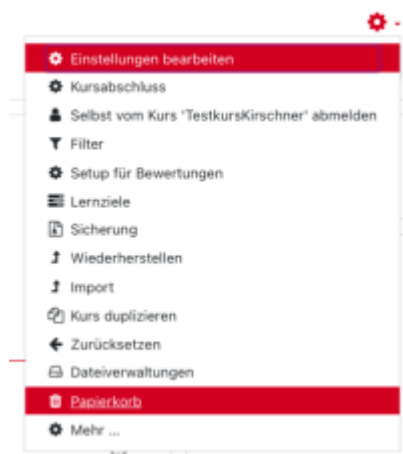

Papierkorb

Der Papierkorb ist nützlich, um Elemente und Inhalte wiederherzustellen, die Sie versehentlich aus Ihrem Kurs gelöscht haben.

Elemente des Papierkorbs werden nach **sieben Tagen** endgültig gelöscht.

Klicken Sie auf das Zahnrad-Symbol oben rechts, um zum Papierkorb zu navigieren.

Hinweis: Sie haben etwas gelöscht, aber es befindet sich anschließend nicht im Papierkorb? Der Server hat die Dateien dann noch nicht aktualisiert. Bitte warten Sie einen kurzen Moment und aktualisieren Sie die Seite (mit der Taste F5).

Aus dem Papierkorb wiederherstellen:

Schritt 1:

Schritt 2: