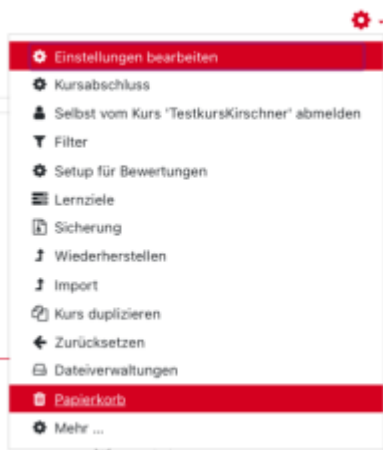

Papierkorb

Der Papierkorb ist nützlich, um Elemente und Inhalte wiederherzustellen, die Sie versehentlich aus Ihrem Kurs gelöscht haben.

Elemente des Papierkorbs werden nach **sieben Tagen** endgültig gelöscht.

Klicken Sie auf das Zahnrad-Symbol oben rechts, um zum Papierkorb zu navigieren.

Hinweis: Sie haben etwas gelöscht, aber es befindet sich anschließend nicht im Papierkorb? Der Server hat die Dateien dann noch nicht aktualisiert. Bitte warten Sie einen kurzen Moment und aktualisieren Sie die Seite (mit der Taste F5).

Aus dem Papierkorb wiederherstellen:

Schritt 1:

Schritt 2: