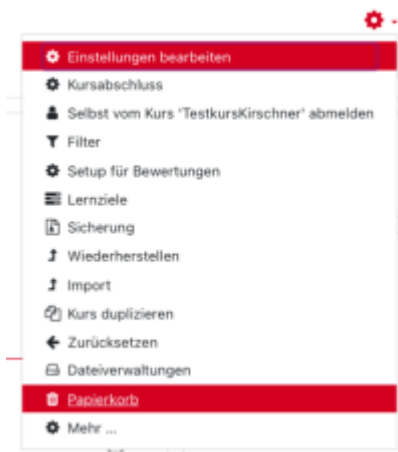

Papierkorb

Der Papierkorb ist nützlich, um Elemente und Inhalte wiederherzustellen, die Sie versehentlich aus Ihrem Kurs gelöscht haben.

Elemente des Papierkorbs werden nach **sieben Tagen** endgültig gelöscht.

Klicken Sie auf das Zahnrad-Symbol oben rechts, um zum Papierkorb zu navigieren.

Hinweis: Sie haben etwas gelöscht, aber es befindet sich anschließend nicht im Papierkorb? Der Server hat die Dateien dann noch nicht aktualisiert. Bitte warten Sie einen kurzen Moment und aktualisieren Sie die Seite (mit der Taste F5).

Aus dem Papierkorb wiederherstellen:

Schritt 1:

Schritt 2: