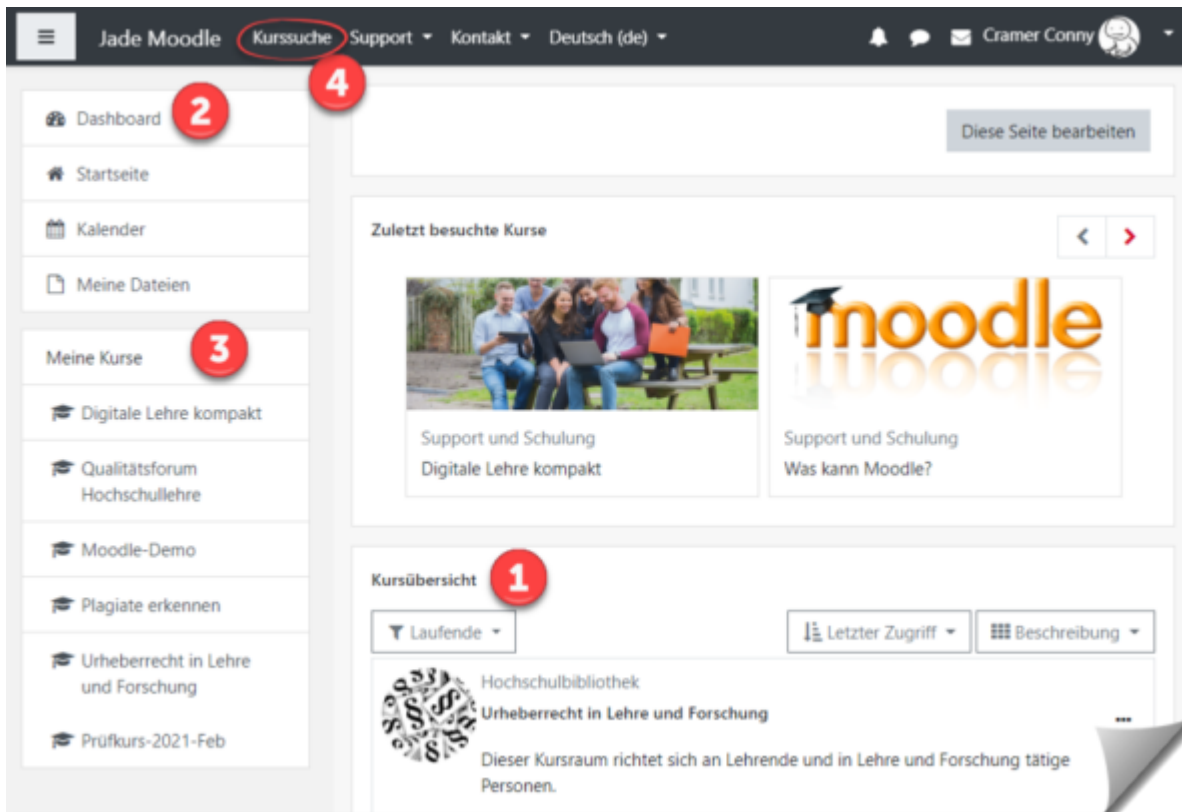

# Kursraum suchen

Kurse, in denen Sie Lehrende oder Teilnehmer sind, sehen Sie nach der Anmeldung auf dem Dashboard.

Nutzen Sie die Kursübersicht auf dem Dashboard, um Kursräume direkt zu erreichen. Weitere Kurse finden Sie mit der Kurssuche (siehe Bild), im Suchfeld Kurse suchen kann nach dem Namen der Veranstaltung, den Dozierenden und Worten in der Kursbeschreibung gesucht werden.

Eine weitere Möglichkeit: Auf der Startseite navigieren Sie über die Kursbereiche zu Ihrem Kurs.

From:

<https://lms-wiki.jade-hs.de/> - LMS-Wiki

Permanent link:

<https://lms-wiki.jade-hs.de/de/moodle/navigation/search/start?rev=1697611791>