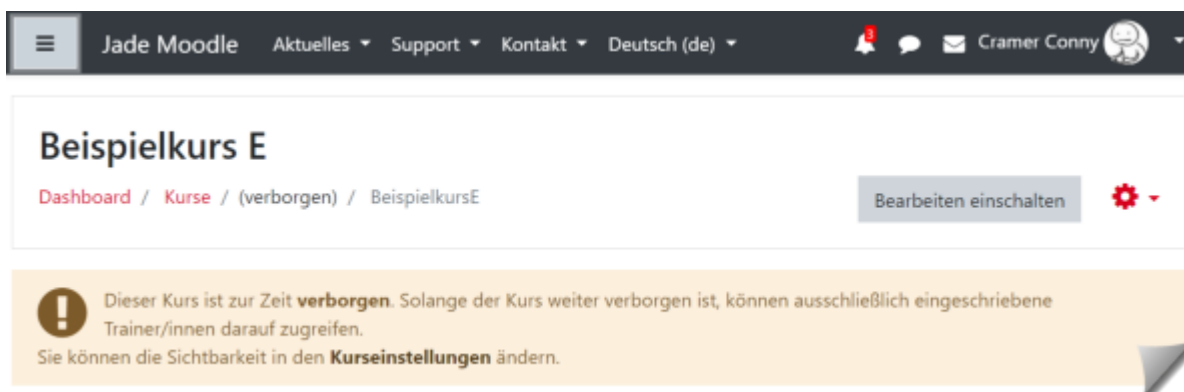

Kurssichtbarkeit

Kursräume können für Studierende zeitweise verborgen werden. Das kann z. B. sinnvoll sein, um Kurse in Ruhe zu überarbeiten.

Ausgeblendete Kursräume erhalten den Hinweis „Für Teilnehmer/innen verborgen“ in Ihrer Kursübersicht auf dem Dashboard. Im Kursraum wird ebenfalls ein Hinweis angezeigt (siehe Bilder unten).

Kursraum für Studierende verbergen

Klicken Sie auf das Zahnrad bzw. „**Aktionsmenü**“ und dann auf „**Einstellungen bearbeiten**“.

Bild: Kurssichtbarkeit auf „Anzeigen“

1. **Kurssichtbarkeit:** „**Verbergen**“ auswählen (bzw. „Anzeigen“, um den Kurs wieder einzublenden).
2. Änderungen mit Schaltfläche „Speichern und anzeigen“ bestätigen.

Bild: Hinweis auf dem Dashboard: Kurs ist aktuell verborgen

Bild: Hinweis auf der Kurshauptseite: Kurs ist aktuell verborgen

From:

<https://lms-wiki.jade-hs.de/> - **LMS-Wiki**

Permanent link:

<https://lms-wiki.jade-hs.de/de/moodle/settings/visible/start?rev=1667855207>