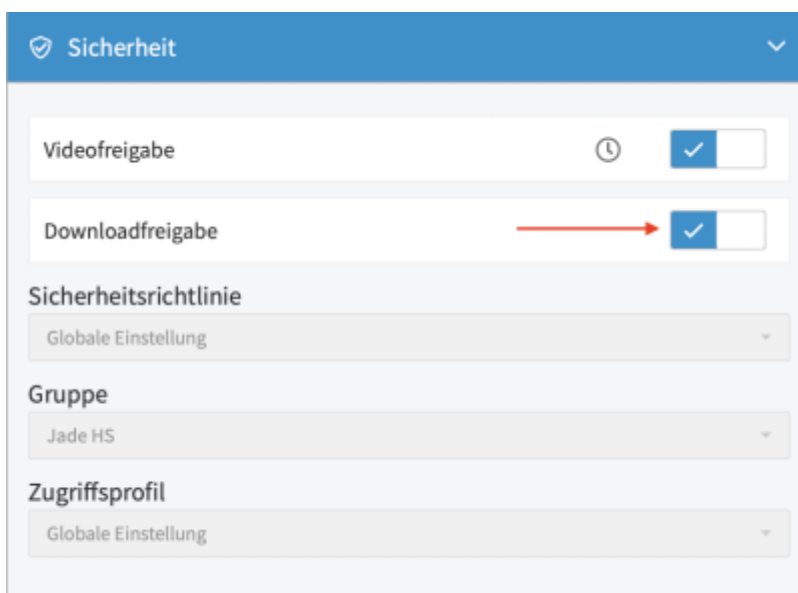

4. Sie werden nun zum **Videomanager** weitergeleitet und sehen Ihre Videos in der Auflistung. Klicken Sie das gewünschte Video an > auf der rechten Seite öffnet sich ein Bereich mit weiteren Funktionen. Unterpunkt **Sicherheit**: Die **Downloadfreigabe** muss aktiviert werden, danach im Punkt Videoformate über das **Cloud-Symbol** den Download starten.