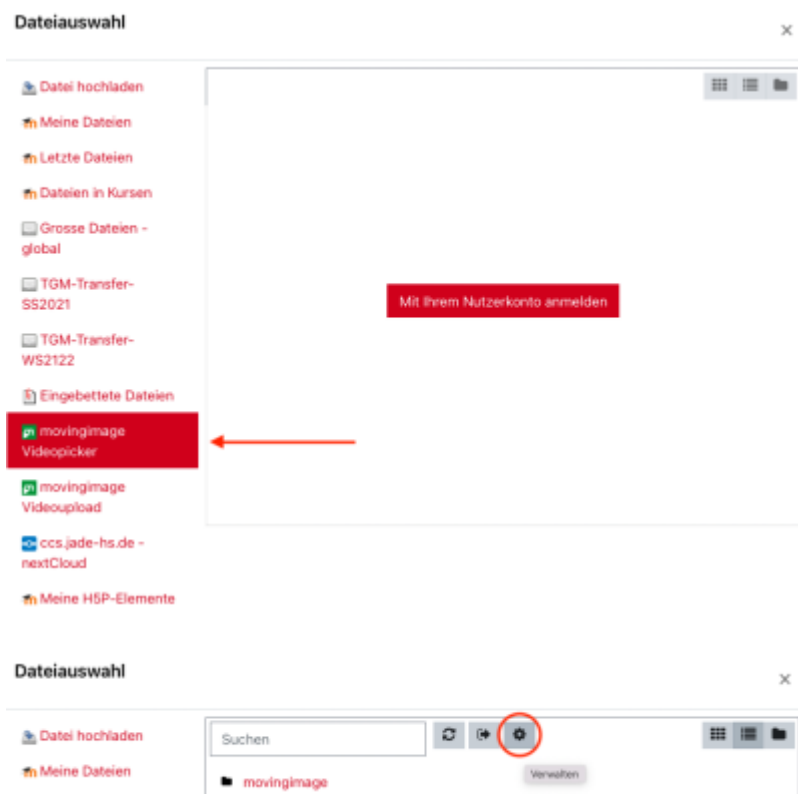

4. Sie werden nun zum **Videomanager** weitergeleitet und sehen Ihre Videos in der Auflistung. Klicken Sie das gewünschte Video an > auf der rechten Seite öffnet sich ein Bereich mit weiteren Funktionen. Unterpunkt **Sicherheit**: Die **Downloadfreigabe** muss aktiviert werden, danach im Punkt Videoformate über das **Cloud-Symbol** den Download starten.