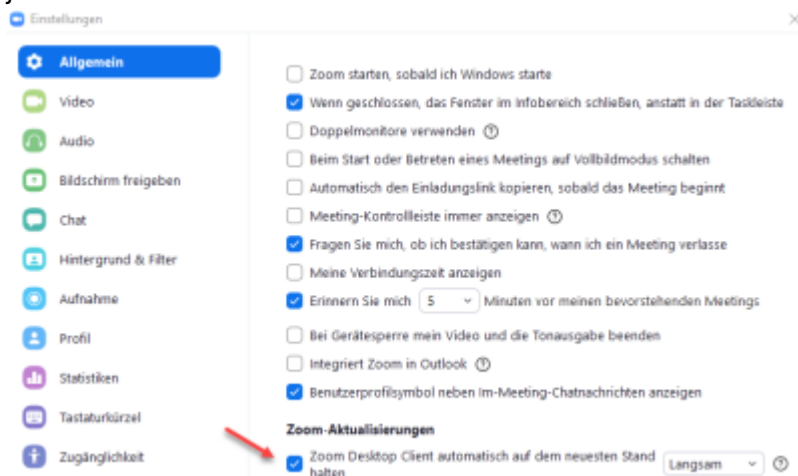

Automatische Updates des Zoom Clients aktivieren

Seit Version 5.8.7 (November 2021) können Sie [automatische Updates](#) einstellen.

1. Wählen Sie in den Einstellungen unter „**Allgemein**“ und „**Zoom-Aktualisierungen**“ das Kontrollkästchen „**Zoom Desktop Client automatisch auf dem neuesten Stand halten**“, um automatische Updates zu aktivieren.
2. Sobald eine neue Version von Zoom verfügbar ist und Sie sich nicht in einem Zoom Meeting befinden, werden Sie aufgefordert, ein Update durchzuführen. Falls Sie sich in einem Meeting befinden, erhalten Sie die Aufforderung zum Aktualisieren, nachdem dieses beendet ist.
3. Sie können selbst entscheiden, wie häufig Sie Updates erhalten möchten. Mit der Standardeinstellung „Langsam“ erhalten Sie nicht ganz so häufig Updates, der Fokus liegt auf maximaler Stabilität (empfohlen). Mit der Einstellung „Schnell“ können Sie die neusten Funktionen und Updates sofort bei ihrem Erscheinen verwenden. Wichtige Sicherheitsupdates erhalten Sie in jedem Fall.