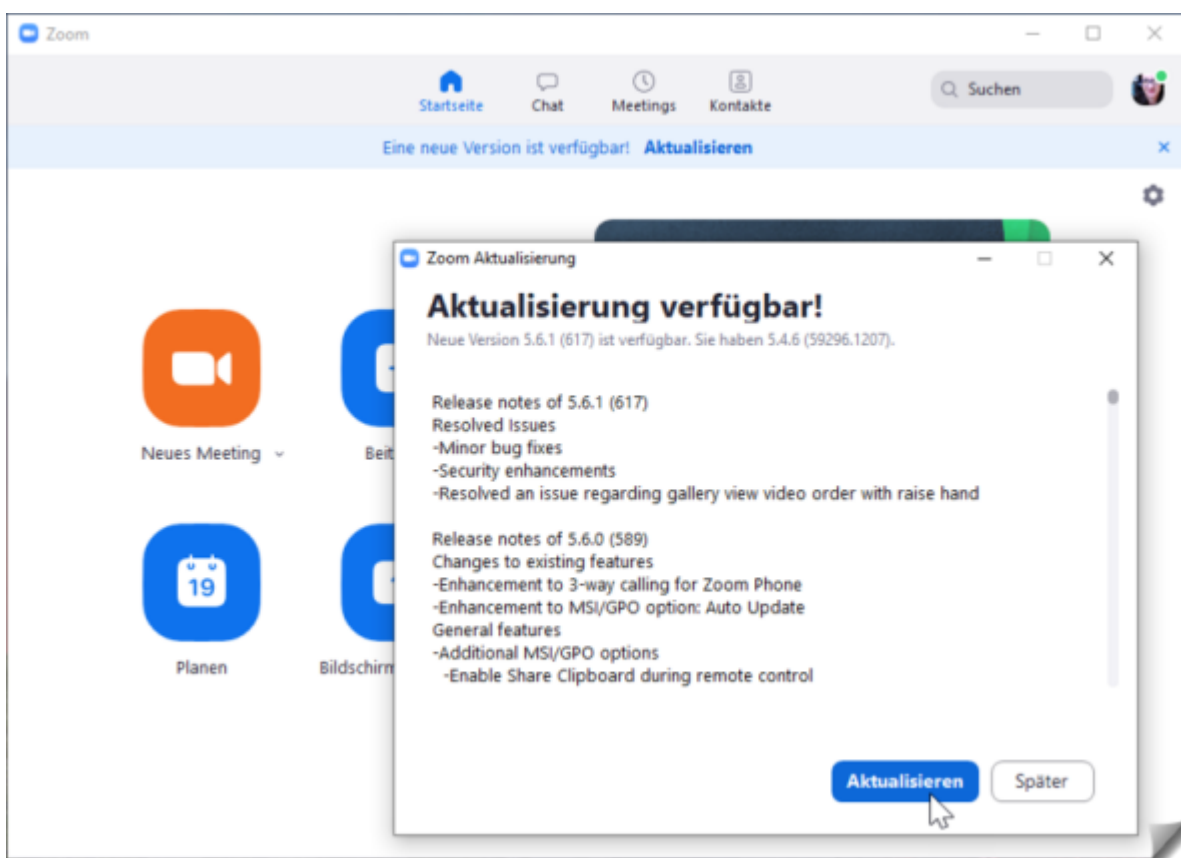

## Client-Version

Die Anwendung („Zoom-Client“) sollte stets aktuell sein, um neue Funktionen nutzen zu können und Sicherheits-Updates zu erhalten.

So kontrollieren Sie die Client-Version und führen ein Update durch:

### Client-Version prüfen und aktualisieren (Windows)

1. Öffnen Sie die Anwendung „Zoom“ (blaues Kamera-Symbol).
2. Klicken Sie oben rechts auf Ihr Profilbild, ein Auswahlménü öffnet sich.
3. Wählen Sie „Nach Updates suchen“.
4. Falls es ein neues Update gibt, installieren Sie dieses.