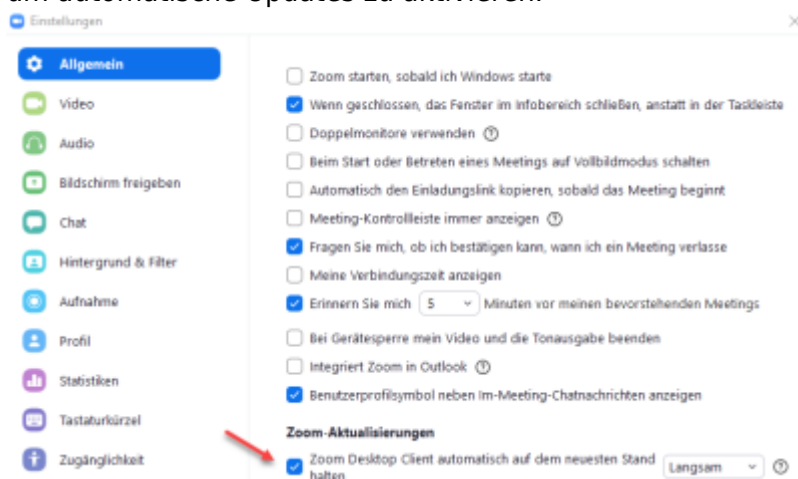

Client-Version prüfen und aktualisieren (Windows)

1. Öffnen Sie die Anwendung „Zoom“ (blaues Kamera-Symbol).
2. Klicken Sie oben rechts auf Ihr Profilbild (falls Sie kein Profilbild geladen haben: Ihre Initialen): Ein Auswahlménü öffnet sich.
3. Wählen Sie „Nach Updates suchen“.
4. Falls es ein neues Update gibt, installieren Sie dieses.

Client-Version prüfen und aktualisieren (Mac OS)

So kontrollieren Sie die Client-Version und führen ein Update durch: Öffnen Sie die Anwendung „Zoom“ (blaues Kamera-Symbol). Gehen Sie in der oberen Menüleiste auf > zoom.us und dann > Auf Aktualisierungen überprüfen.

Automatische Updates des Zoom Clients aktivieren

Wir empfehlen, [automatische Updates](#) zu aktivieren.

1. Rufen Sie die Einstellungen über das Zahnrad auf.
2. Wählen Sie in den Einstellungen unter „Allgemein“ und „Zoom-Aktualisierungen“ das Kontrollkästchen „Zoom Desktop Client automatisch auf dem neuesten Stand halten“, um automatische Updates zu aktivieren.