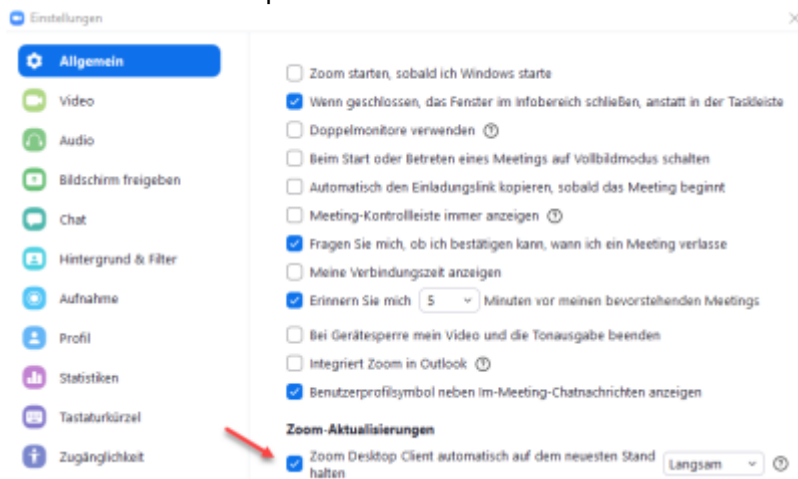

### Version prüfen und aktualisieren (Windows)

1. Öffnen Sie die Anwendung "Zoom" (blaues Kamera-Symbol).
2. Klicken Sie oben rechts auf Ihr Profilbild (falls Sie kein Profilbild geladen haben: Ihre Initialen): Ein Auswahlménü öffnet sich.
3. Wählen Sie "Nach Updates suchen".
4. Falls es ein neues Update gibt, installieren Sie dieses.

### Version prüfen und aktualisieren (Mac OS)

So kontrollieren Sie die Version und führen ein Update durch: Öffnen Sie die Anwendung "Zoom" (blaues Kamera-Symbol). Gehen Sie in der oberen Menuleiste auf > zoom.us und dann > Auf Aktualisierungen überprüfen.

## Automatische Updates aktivieren

Wir empfehlen, [automatische Updates](#) zu aktivieren.

1. Rufen Sie die Einstellungen über das Zahnrad auf.
2. Wählen Sie in den Einstellungen unter „Allgemein“ und **“Zoom-Aktualisierungen“** das Kontrollkästchen **„Zoom Workplace App automatisch auf dem neuesten Stand halten“**, um automatische Updates zu aktivieren.