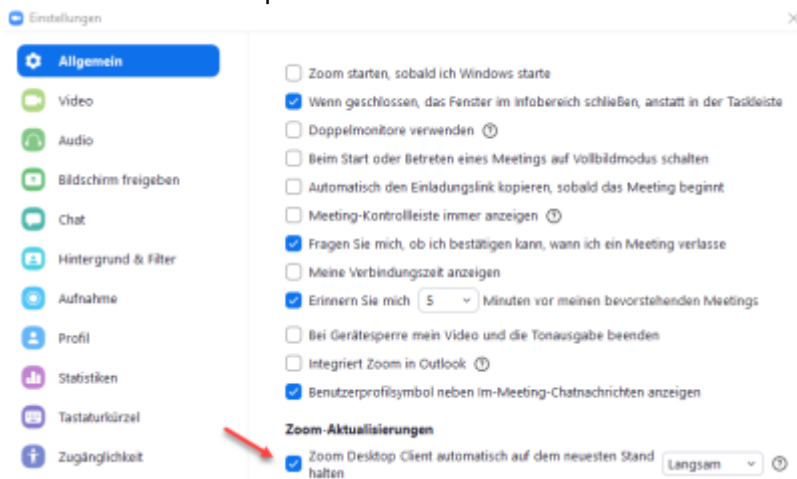

Zoom Anwendung laden

<https://www.zoom.us/download>

Version prüfen und aktualisieren (Windows)

1. Öffnen Sie die Anwendung „Zoom“ (blaues Kamera-Symbol).
2. Klicken Sie oben rechts auf Ihr Profilbild (falls Sie kein Profilbild geladen haben: Ihre Initialen): Ein Auswahlménü öffnet sich.
3. Wählen Sie „Nach Updates suchen“.
4. Falls es ein neues Update gibt, installieren Sie dieses.

Version prüfen und aktualisieren (Mac OS)

So kontrollieren Sie die Version und führen ein Update durch: Öffnen Sie die Anwendung „Zoom“ (blaues Kamera-Symbol). Gehen Sie in der oberen Menuleiste auf > zoom.us und dann > Auf Aktualisierungen überprüfen.

Automatische Updates aktivieren

Wir empfehlen, [automatische Updates](#) zu aktivieren.

1. Rufen Sie die Einstellungen über das Zahnrad auf.
2. Wählen Sie in den Einstellungen unter „Allgemein“ und „Zoom-Aktualisierungen“ das Kontrollkästchen „Zoom Workplace App automatisch auf dem neuesten Stand halten“, um automatische Updates zu aktivieren.