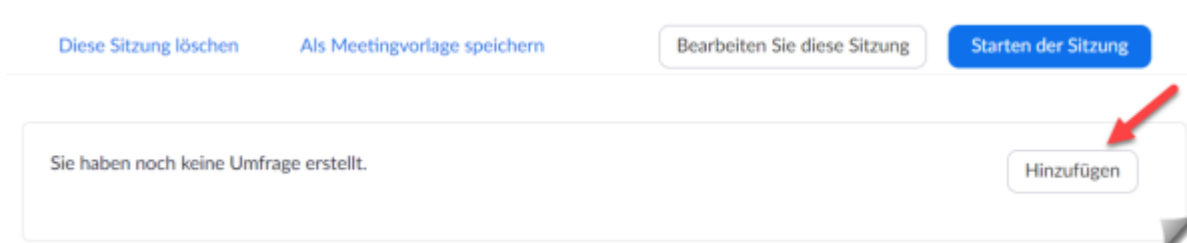

Alternativ: Vorbereiten einer Umfrage im Portal

1. Im Bereich „Meine Meetings“ klicken Sie das Meeting an.
2. Ganz unten auf der Seite können Umfragen erstellt oder bearbeitet werden.