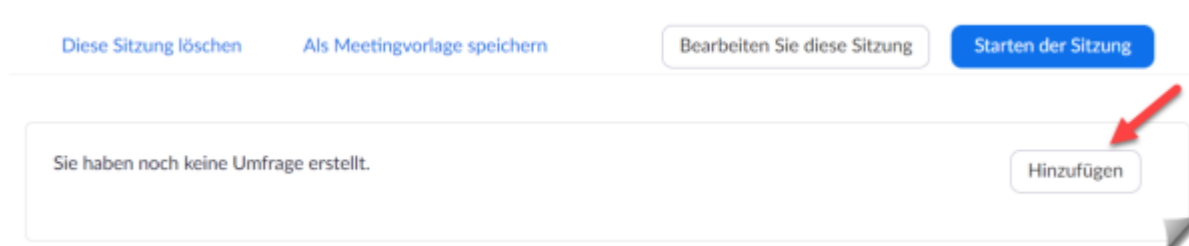

Alternativ: Vorbereiten einer Umfrage im Portal

1. Im Bereich „Meine Meetings“ klicken Sie das Meeting an.
2. Ganz unten auf der Seite können Umfragen erstellt oder bearbeitet werden.