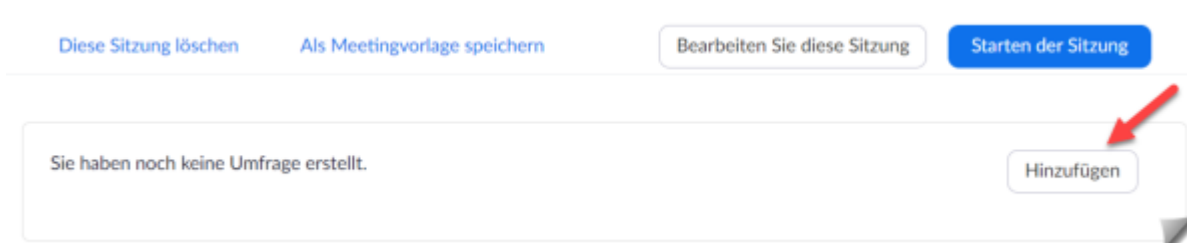

Bildschirmfreigabe für teilnehmende Studierende

- [Bildschirmfreigabe](#)

Umfragen einrichten und nutzen

Voraussetzungen:

- Lizenzierte Nutzung (dazu Meeting in Moodle einrichten oder starten)
- Aktueller Browser oder aktueller Desktop-Client (bloße Teilnahme auch mit App möglich)
- siehe auch [Umfragen in Meetings](#) (Zoom, 19.11.2020)

Anlegen einer Umfrage im Meeting

1. Starten Sie das Meeting.
2. In der Menüleiste unten auf den Eintrag „Umfragen“ klicken.

Alternativ: Vorbereiten einer Umfrage im Portal

1. Im Bereich „Meine Meetings“ klicken Sie das Meeting an.
2. Ganz unten auf der Seite können Umfragen erstellt oder bearbeitet werden.