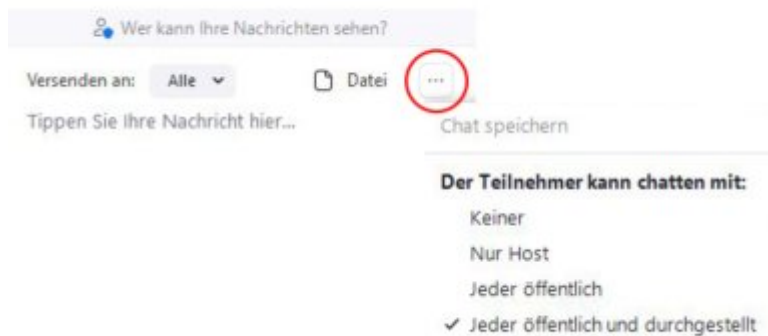

Chatten von Teilnehmer_innen untereinander verhindern

Zu Beginn der zoom-Konferenz können Sie im Bereich „Chat“ einstellen, ob Studierende nur mit der/dem Lehrenden oder auch untereinander kommunizieren dürfen.

Dazu wählen Sie die gewünschte Option in den Chateinstellungen aus.

1. In die Konferenz einwählen
2. Bereich **Chat** auswählen
3. Unten rechts auf ... klicken und Einstellung vornehmen:

Teilnehmer kann chatten mit:

- Keiner
- nur Host
- jeder öffentlich
- jeder öffentlich und durchgestellt

Technische Probleme

- [Video/Kamera funktioniert nicht](#)
- [Echo-Geräusch in einem Meeting](#)

Was ist Zoombombing?

Videokonferenzen ohne Zugangsschutz (z.B. Passwort) können - falls die URL öffentlich verfügbar gemacht wird - von ungebetenen Gästen betreten und gestört werden.

Um Meetings zu schützen, sind Zoom-Meetings der Jade Hochschule so konfiguriert, dass standardmäßig ein Passwort verlangt wird.

Video-Tutorials und Schulungen

Zoom bietet kostenlose Online-Schulungen in deutscher Sprache an sowie [Video-Tutorials](#)